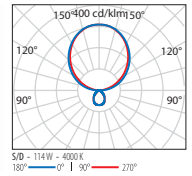

max 20 kg

SL720SL
L TWIN LED MICROPRISMATIC COVER

Aktuelle Informationen finden Sie auf unserer Website
www.performanceinlighting.com

SL720SL L LED MICROPRISMA

IK05 0.70J xx3 - 650°

LEISTUNG	KLASSE	 DIN EN 12464-1	CRI	KELVIN	COS φ ≥ 0,9	OPTIKEN	WINKEL	LED-NENN-LICHTSTROM	LEUCHTEN-LICHTSTROM	L	B	LEBENSDAUER	FARBE/ RAL	ART-NR.
Power LED - dimmbar über Taster - 220-240 V 50/60 Hz														
114 W	I	✓	80	4000	✓	S/D	2 x 43°	15500 lm	13660 lm	80	10	50000 h	●	8720761115430
114 W	I	✓	80	4000	✓	S/D	2 x 43°	15500 lm	13660 lm	80	10	50000 h	○	8720761115410
Power LED - inkl. Tageslichtsensor und Bewegungsmelder - 220-240 V 50/60 Hz														
114 W	I	✓	80	4000	✓	S/D	2 x 43°	15500 lm	13660 lm	80	10	50000 h	●	8720761118430
114 W	I	✓	80	4000	✓	S/D	2 x 43°	15500 lm	13660 lm	80	10	50000 h	○	8720761118410
TunableWhite Power LED - dimmbar über Taster - 220-240 V 50/60 Hz														
85 W	I	✓	80	2700 - 6200	✓	S/D	2 x 43°	11500 lm	10120 lm	80	10	50000 h	●	8720761775930
85 W	I	✓	80	2700 - 6200	✓	S/D	2 x 43°	11500 lm	10120 lm	80	10	50000 h	○	8720761775910
TunableWhite Power LED - inkl. HCL-Steuerung - 220-240 V 50/60 Hz														
85 W	I	✓	80	2700 - 6200	✓	S/D	2 x 43°	11500 lm	10120 lm	80	10	50000 h	●	8720761779930
85 W	I	✓	80	2700 - 6200	✓	S/D	2 x 43°	11500 lm	10120 lm	80	10	50000 h	○	8720761779910
TunableWhite Power LED - inkl. Tageslichtsensor und Bewegungsmelder + HCL-Steuerung - 220-240 V 50/60 Hz														
85 W	I	✓	80	2700 - 6200	✓	S/D	2 x 43°	11500 lm	10120 lm	80	10	50000 h	●	8720761778930
85 W	I	✓	80	2700 - 6200	✓	S/D	2 x 43°	11500 lm	10120 lm	80	10	50000 h	○	8720761778910