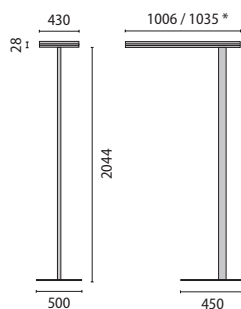

SL720SL LED

LED-Stehleuchte für den Innenbereich, bestehend aus:

- Leuchtenkopf und Standrohr aus Aluminium-Strangpressprofil, Fußplatte aus Stahlblech, pulverbeschichtet
- Neigung des Leuchtenkopfes über Stellschraube justierbar
- Praktischer U-Fuß ermöglicht flexible und bündige Platzierung der Leuchte am Schreibtisch
- Mikroprismenabdeckung für effiziente Lichtstreuung, Blendungsminimierung und eine hohe Gleichmäßigkeit
- Lichtverteilung direkt / indirekt
- Allgemeiner Farbwiedergabeindex Ra > 80
- Farbtoleranz nach MacAdam ≤3 SDCM
- Direkter Lichtanteil dimmbar; Farbtemperatur 4000 K
- Direkt- und Indirektanteil gemeinsam dimmbar (Ausführungen in 4000K mit Sensor)
- Inklusive flexibler Zuleitung mit Netzstecker
- Entblendung nach DIN EN 12464-1
- Sensorbaustein mit tageslichtabhängiger Lichtsteuerung und Bewegungsmelder

- GR-RAL9006 / Grau RAL9006 / Strukturiert
- WH-RAL9016 / Weiß RAL9016 / Strukturiert

MICROPRISMATIC COVER

S/D

max 16 kg

SL720SL
L LED MICROPRISMA
L ECO LED MICROPRISMA
L D+ LED MICROPRISMA

max 17 kg

SL720SL
XL LED MICROPRISMA
* (with a sensor function)
XL D+ LED MICROPRISMA