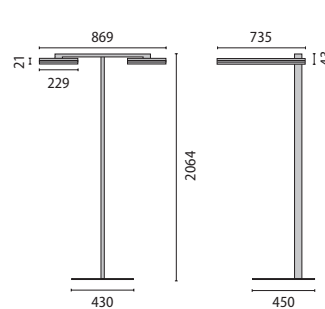

- GR-RAL9006 / Grau RAL9006 / Strukturiert
- WH-RAL9016 / Weiß RAL9016 / Strukturiert

MICROPRISMATIC COVER

S/D

max 16 kg

SL720SL
L LED MICROPRISMA
L ECO LED MICROPRISMA
L D+ LED MICROPRISMA

max 17 kg

SL720SL
XL LED MICROPRISMA
* (with a sensor function)
XL D+ LED MICROPRISMA

max 20 kg

SL720SL
L TWIN LED MICROPRISMATIC COVER

Aktuelle Informationen finden Sie auf unserer Website
www.performanceinlighting.com

SL720SL L LED MICROPRISMA

IK05 0.70J xx3 - 650°

LEISTUNG	KLASSE	 DIN EN 12464-1	CRI	KELVIN	COS φ ≥ 0,9	OPTIKEN	WINKEL	LED-NENN-LICHTSTROM	LEUCHTEN-LICHTSTROM	L	B	LEBENSDAUER	FARBE/ RAL	ART-NR.
Power LED - dimmbar über Taster - 220-240 V 50/60 Hz														
114 W	I	✓	80	4000	✓	S/D	2 x 43°	15500 lm	13660 lm	80	10	50000 h	●	8720761115430
114 W	I	✓	80	4000	✓	S/D	2 x 43°	15500 lm	13660 lm	80	10	50000 h	○	8720761115410
Power LED - inkl. Tageslichtsensor und Bewegungsmelder - 220-240 V 50/60 Hz														
114 W	I	✓	80	4000	✓	S/D	2 x 43°	15500 lm	13660 lm	80	10	50000 h	●	8720761118430
114 W	I	✓	80	4000	✓	S/D	2 x 43°	15500 lm	13660 lm	80	10	50000 h	○	8720761118410
TunableWhite Power LED - dimmbar über Taster - 220-240 V 50/60 Hz														
85 W	I	✓	80	2700 - 6200	✓	S/D	2 x 43°	11500 lm	10120 lm	80	10	50000 h	●	8720761775930
85 W	I	✓	80	2700 - 6200	✓	S/D	2 x 43°	11500 lm	10120 lm	80	10	50000 h	○	8720761775910
TunableWhite Power LED - inkl. HCL-Steuerung - 220-240 V 50/60 Hz														
85 W	I	✓	80	2700 - 6200	✓	S/D	2 x 43°	11500 lm	10120 lm	80	10	50000 h	●	8720761779930
85 W	I	✓	80	2700 - 6200	✓	S/D	2 x 43°	11500 lm	10120 lm	80	10	50000 h	○	8720761779910
TunableWhite Power LED - inkl. Tageslichtsensor und Bewegungsmelder + HCL-Steuerung - 220-240 V 50/60 Hz														
85 W	I	✓	80	2700 - 6200	✓	S/D	2 x 43°	11500 lm	10120 lm	80	10	50000 h	●	8720761778930
85 W	I	✓	80	2700 - 6200	✓	S/D	2 x 43°	11500 lm	10120 lm	80	10	50000 h	○	8720761778910