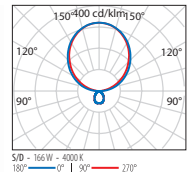

SL720SL XL LED MICROPRISMA

IK05 0.70J xx3 - 650°

LEISTUNG	KLASSE	DIN EN 12464-1	CRI	KELVIN	COS φ ≥ 0,9	OPTIKEN	WINKEL	LED-NENN-LICHTSTROM	LEUCHTEN-LICHTSTROM	L	B	LEBENSDAUER	FARBE/ RAL	ART-NR.
Power LED - dimmbar über Taster - 220-240 V 50/60 Hz														
166 W	I	✓	80	4000	✓	S/D	2 x 43°	22250 lm	19560 lm	80	10	50000 h	●	8720761165430
166 W	I	✓	80	4000	✓	S/D	2 x 43°	22250 lm	19560 lm	80	10	50000 h	○	8720761165410
Power LED - inkl. Tageslichtsensor und Bewegungsmelder - 220-240 V 50/60 Hz														
166 W	I	✓	80	4000	✓	S/D	2 x 43°	22250 lm	19560 lm	80	10	50000 h	●	8720761168430
166 W	I	✓	80	4000	✓	S/D	2 x 43°	22250 lm	19560 lm	80	10	50000 h	○	8720761168410
TunableWhite Power LED - dimmbar über Taster - 220-240 V 50/60 Hz														
118 W	I	✓	80	2700 - 6200	✓	S/D	2 x 43°	15800 lm	14300 lm	80	10	50000 h	●	8720761105930
118 W	I	✓	80	2700 - 6200	✓	S/D	2 x 43°	15800 lm	14300 lm	80	10	50000 h	○	8720761105910
TunableWhite Power LED - inkl. HCL-Steuerung - 220-240 V 50/60 Hz														
118 W	I	✓	80	2700 - 6200	✓	S/D	2 x 43°	15800 lm	14300 lm	80	10	50000 h	●	8720761109930
118 W	I	✓	80	2700 - 6200	✓	S/D	2 x 43°	15800 lm	14300 lm	80	10	50000 h	○	8720761109910
TunableWhite Power LED - inkl. Tageslichtsensor und Bewegungsmelder + HCL-Steuerung - 220-240 V 50/60 Hz														
118 W	I	✓	80	2700 - 6200	✓	S/D	2 x 43°	15800 lm	14300 lm	80	10	50000 h	●	8720761108930
118 W	I	✓	80	2700 - 6200	✓	S/D	2 x 43°	15800 lm	14300 lm	80	10	50000 h	○	8720761108910