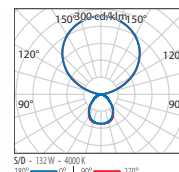

SL720SL L D+ LED MICROPRISMA

IK05 0.70J xx3 - 650 °

LEISTUNG	KLASSE	EFF	DIN EN 12464-1	CRI	KELVIN	COS φ ≥ 0,9	OPTIKEN	WINKEL	LED-NENN-LICHTSTROM	LEUCHTEN-LICHTSTROM	L	B	LEBENSDAUER	FARBE/RAL	ART-NR.
Power LED - dimmbar über Taster - 220-240 V 50/60 Hz															
132 W	I	-	✓	80	4000	✓	S/D	2 x 44°/44°	17400 lm	15590 lm	80	10	50000 h	●	3101687
132 W	I	-	✓	80	4000	✓	S/D	2 x 44°/44°	17400 lm	15590 lm	80	10	50000 h	○	3101686
Power LED - inkl. Tageslichtsensor und Bewegungsmelder - 220-240 V 50/60 Hz															
132 W	I	-	✓	80	4000	✓	S/D	2 x 44°/44°	17400 lm	15590 lm	80	10	50000 h	●	3101689
132 W	I	-	✓	80	4000	✓	S/D	2 x 44°/44°	17400 lm	15590 lm	80	10	50000 h	○	3101688