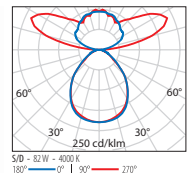

SL720SL L ECO LED MICROPRISMA

IK05 0.70J xx3 - 650°

LEISTUNG	KLASSE	DIN EN 12464-1	CRI	KELVIN	COS φ ≥ 0,9	OPTIKEN	WINKEL	LED-NENN-LICHTSTROM	LEUCHTEN-LICHTSTROM	L	B	LEBENSDAUER	FARBE/ RAL	ART-NR.
Power LED - dimmbar über Taster - 220-240 V 50/60 Hz														
82 W	I	✓	80	4000	✓	S/D	2x44°	12400 lm	8940 lm	80	10	50000 h	●	8720761745430
82 W	I	✓	80	4000	✓	S/D	2x44°	12400 lm	8940 lm	80	10	50000 h	○	8720761745410
Power LED - inkl. Tageslichtsensor und Bewegungsmelder - 220-240 V 50/60 Hz														
82 W	I	✓	80	4000	✓	S/D	2x44°	12400 lm	8940 lm	80	10	50000 h	●	8720761748430
82 W	I	✓	80	4000	✓	S/D	2x44°	12400 lm	8940 lm	80	10	50000 h	○	8720761748410