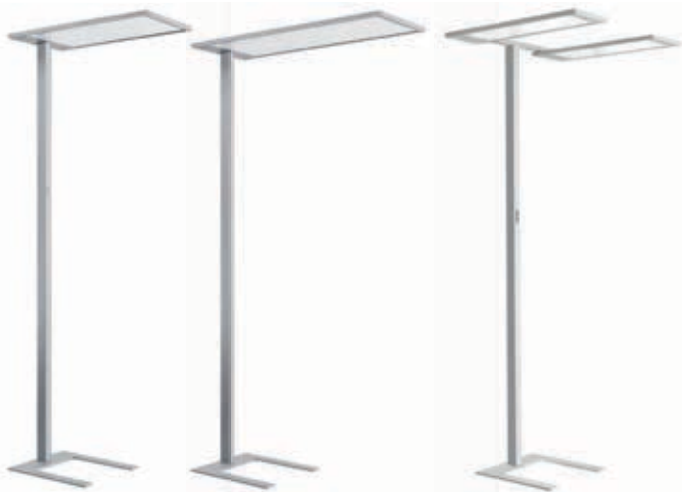

SL720SL LED

LED-Stehleuchte für den Innenbereich, bestehend aus:

- Leuchtenkopf und Standrohr aus Aluminium-Strangpressprofil, Fußplatte aus Stahlblech, pulverbeschichtet
- Neigung des Leuchtenkopfes über Stellschraube justierbar
- Praktischer U-Fuß ermöglicht flexible und bündige Platzierung der Leuchte am Schreibtisch
- Mikroprismenabdeckung für effiziente Lichtstreuung, Blendungsminimierung und eine hohe Gleichmäßigkeit
- Lichtverteilung direkt / indirekt
- Allgemeiner Farbwiedergabeindex Ra > 80
- Farbtoleranz nach MacAdam ≤3 SDCM
- Direkter Lichtanteil dimmbar; Farbtemperatur 4000 K
- Direkt- und Indirektanteil gemeinsam dimmbar (Ausführungen in 4000K mit Sensor)
- Inklusive flexibler Zuleitung mit Netzstecker
- Entblendung nach DIN EN 12464-1
- Sensorbaustein mit tageslichtabhängiger Lichtsteuerung und Bewegungsmelder

- GR-RAL9006 / Grau RAL9006 / Strukturiert
- WH-RAL9016 / Weiß RAL9016 / Strukturiert

MICROPRISMATIC COVER

S/D

max 16 kg

SL720SL
L LED MICROPRISMA
L ECO LED MICROPRISMA
L D+ LED MICROPRISMA

max 17 kg

SL720SL
XL LED MICROPRISMA
* (with a sensor function)
XL D+ LED MICROPRISMA