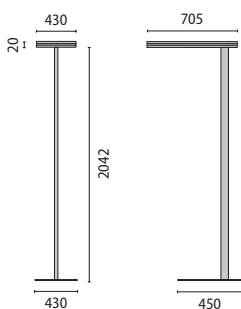

SL720SL LED

LED-Stehleuchte für den Innenbereich, bestehend aus:

- Leuchtenkopf und Standrohr aus Aluminium-Strangpressprofil, Fußplatte aus Stahlblech, pulverbeschichtet
- Neigung des Leuchtenkopfes über Stellschraube justierbar
- Praktischer U-Fuß ermöglicht flexible und bündige Platzierung der Leuchte am Schreibtisch
- Mikroprismenabdeckung für effiziente Lichtstreuung, Blendungsminimierung und eine hohe Gleichmäßigkeit
- Lichtverteilung direkt / indirekt
- Allgemeiner Farbwiedergabeindex Ra > 80
- Farbtoleranz nach MacAdam ≤3 SDCM
- Direkter Lichtanteil dimmbar; Farbtemperatur 4000 K
- Direkt- und Indirektanteil gemeinsam dimmbar (Ausführungen in 4000K mit Sensor)
- Inklusive flexibler Zuleitung mit Netzstecker
- Entblendung nach DIN EN 12464-1
- Sensorbaustein mit tageslichtabhängiger Lichtsteuerung und Bewegungsmelder

- GR-RAL9006 / Grau RAL9006 / Strukturiert
- WH-RAL9016 / Weiß RAL9016 / Strukturiert

MICROPRISMATIC COVER

S/D

max 16 kg

SL720SL
L LED MICROPRISMA
L ECO LED MICROPRISMA
L D+ LED MICROPRISMA

max 17 kg

SL720SL
XL LED MICROPRISMA
* (with a sensor function)
XL D+ LED MICROPRISMA

TuneableWhite Power LED - inkl. HCL-Steuerung - 220-240 V 50/60 Hz

105 W	I	-	✓	80	2700 - 6200	✓	S/D	2 x 44°/44°	13800 lm	11820 lm	80	10	50000 h	●	3101695
105 W	I	-	✓	80	2700 - 6200	✓	S/D	2 x 44°/44°	13800 lm	11820 lm	80	10	50000 h	○	3101694