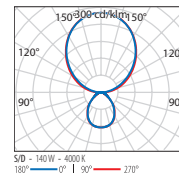

SL720SL L TWIN LED MICROPRISMATIC COVER

IK05 0.70J xx3 - 650 °

LEISTUNG	KLASSE	EFF	DIN EN 12464-1	CRI	KELVIN	COS φ ≥ 0,9	OPTIKEN	WINKEL	LED-NENN-LICHTSTROM	LEUCHTEN-LICHTSTROM	L	B	LEBENSDAUER	FARBE/RAL	ART-NR.
140 W	I	-	✓	80	4000	✓	S/D	2 x 43°	17000 lm	15010 lm	80	10	50000 h	●	8720762708430
140 W	I	-	✓	80	4000	✓	S/D	2 x 43°	17000 lm	15010 lm	80	10	50000 h	○	8720762708410