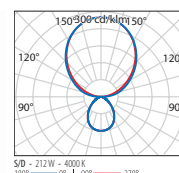

SL720SL XL D+ LED MICROPRISMA

IK05 0.70J xx3 - 650 °

LEISTUNG	KLASSE	EFF	DIN EN 12464-1	CRI	KELVIN	COS φ ≥ 0,9	OPTIKEN	WINKEL	LED-NENN-LICHTSTROM	LEUCHTEN-LICHTSTROM	L	B	LEBENSDAUER	FARBE/RAL	ART-NR.
Power LED - dimmbar über Taster - 220-240 V 50/60 Hz															
212 W	I	-	✓	80	4000	✓	S/D	2 x 44°	26750 lm	23520 lm	80	10	50000 h	●	8720761215430
212 W	I	-	✓	80	4000	✓	S/D	2 x 44°	26750 lm	23520 lm	80	10	50000 h	○	8720761215410
Power LED - inkl. Tageslichtsensor und Bewegungsmelder - 220-240 V 50/60 Hz															
212 W	I	-	✓	80	4000	✓	S/D	2 x 44°	26750 lm	23520 lm	80	10	50000 h	●	8720761218430
212 W	I	-	✓	80	4000	✓	S/D	2 x 44°	26750 lm	23520 lm	80	10	50000 h	○	8720761218410