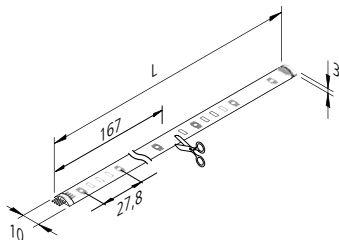

Artikel-Nr.	Bezeichnung	Abbildung	Hinweis	Gewicht ca.
202 025 201 01	LED RGB Line 2 333mm 12 LED 2,2W		• Lichtfarbe RGB • mit Silikon Vergussmasse	11 g
202 025 202 01	LED RGB Line 2 1000mm 36 LED 6,6W			33 g
202 025 203 01	LED RGB Line 2 2000mm 72 LED 13,2W			66 g
215 290 625 01	Anschlussleitung LED RGB Line 2500mm		• Verbindung zwischen Controller und erster LED RGB Line	40 g
215 290 600 01	Verbindungsleitung LED RGB Line 50 mm		• Verbindung zwischen zwei LED RGB Lines	2 g
215 290 605 01	Verbindungsleitung LED RGB Line 500 mm			9 g
215 290 620 01	Verbindungsleitung LED RGB Line 2000 mm			40 g
615 000 505 44	24V RGB-Controller Funk 75W inkl. 1 Kanal-Funkfernbedienung		• als notwendiges Zubehör • weitere RGB-Controller (u.a. WiFi + DALI) Seite 134	130 g
615 000 505 41	24V RGB-Controller Funk 75W inkl. Anbau-Funkfernbedienung			105 g
208 050 030 22	24V RGB-Controller Funk 75W ohne Funkfernbedienung (Erweiterung)			65 g
215 080 607 05	LED RGB 4-fach Verteiler		• Leitung 100 mm mit Stecker • für 3 zusätzliche Anschlussleitungen am Verteiler	16 g
Zubehör:	Profile Seite 42 / LED Trafos 24V ab Seite 132 / DALI und WiFi Controller Seite 134