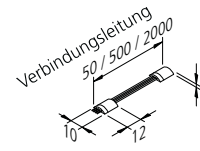

Artikel-Nr.	Bezeichnung	Abbildung	Hinweis	Gewicht ca.
202 025 201 01	LED RGB Line 2 333mm 12 LED 2,2W		• Lichtfarbe RGB • mit Silikon Vergussmasse	11 g
202 025 202 01	LED RGB Line 2 1000mm 36 LED 6,6W			33 g
202 025 203 01	LED RGB Line 2 2000mm 72 LED 13,2W			66 g
215 290 625 01	Anschlussleitung LED RGB Line 2500mm		• Verbindung zwischen Controller und erster LED RGB Line	40 g
215 290 600 01	Verbindungsleitung LED RGB Line 50 mm		• Verbindung zwischen zwei LED RGB Lines	2 g
215 290 605 01	Verbindungsleitung LED RGB Line 500 mm			9 g
215 290 620 01	Verbindungsleitung LED RGB Line 2000 mm			40 g
615 000 505 44	24V RGB-Controller Funk 75W inkl. 1 Kanal-Funkfernbedienung		• als notwendiges Zubehör • weitere RGB-Controller (u.a. WiFi + DALI) Seite 134	130 g
615 000 505 41	24V RGB-Controller Funk 75W inkl. Anbau-Funkfernbedienung			105 g
208 050 030 22	24V RGB-Controller Funk 75W ohne Funkfernbedienung (Erweiterung)			65 g
215 080 607 05	LED RGB 4-fach Verteiler		• Leitung 100 mm mit Stecker • für 3 zusätzliche Anschlussleitungen am Verteiler	16 g
Zubehör:	Profile Seite 42 / LED Trafos 24V ab Seite 132 / DALI und WiFi Controller Seite 134