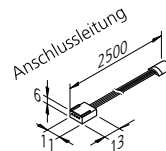

Artikel-Nr.	Bezeichnung	Abbildung	Hinweis	Gewicht ca.
202 025 201 01	LED RGB Line 2 333mm 12 LED 2,2W		• Lichtfarbe RGB • mit Silikon Vergussmasse	11 g
202 025 202 01	LED RGB Line 2 1000mm 36 LED 6,6W			33 g
202 025 203 01	LED RGB Line 2 2000mm 72 LED 13,2W			66 g
215 290 625 01	Anschlussleitung LED RGB Line 2500mm		• Verbindung zwischen Controller und erster LED RGB Line	40 g
215 290 600 01	Verbindungsleitung LED RGB Line 50 mm		• Verbindung zwischen zwei LED RGB Lines	2 g
215 290 605 01	Verbindungsleitung LED RGB Line 500 mm			9 g
215 290 620 01	Verbindungsleitung LED RGB Line 2000 mm			40 g
615 000 505 44	24V RGB-Controller Funk 75W inkl. 1 Kanal-Funkfernbedienung		• als notwendiges Zubehör • weitere RGB-Controller (u.a. WiFi + DALI) Seite 134	130 g
615 000 505 41	24V RGB-Controller Funk 75W inkl. Anbau-Funkfernbedienung			105 g
208 050 030 22	24V RGB-Controller Funk 75W ohne Funkfernbedienung (Erweiterung)			65 g
215 080 607 05	LED RGB 4-fach Verteiler		• Leitung 100 mm mit Stecker • für 3 zusätzliche Anschlussleitungen am Verteiler	16 g
Zubehör:	Profile Seite 42 / LED Trafos 24V ab Seite 132 / DALI und WiFi Controller Seite 134