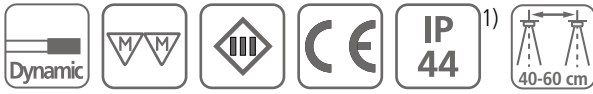

DYNAMIC FR 55

LED-Einbauleuchte mit Flächenlicht und einstellbarer Lichtfarbe

Einleitung

Anschluss: LED-Trafo DC 24 V
Lebensdauer: L70/B10 ≥ 54.000 Stunden
Energieeffizienz: LED: 113 lm/W Leuchte: **210 lm** (70 lm/W)
Farbwiedergabe: Ra/CRI > 93

Dynamic FR 55-LED		ww	nw	cw
0,5m	Ø 620	312 lx	328 lx	344 lx
1,0m	Ø 1240	78 lx	82 lx	86 lx
1,5m	Ø 1860	35 lx	36 lx	38 lx
2,0m	Ø 2480	20 lx	21 lx	22 lx
2,5m	Ø 3100	12 lx	13 lx	14 lx

Stromführungssysteme

Besonderheiten: