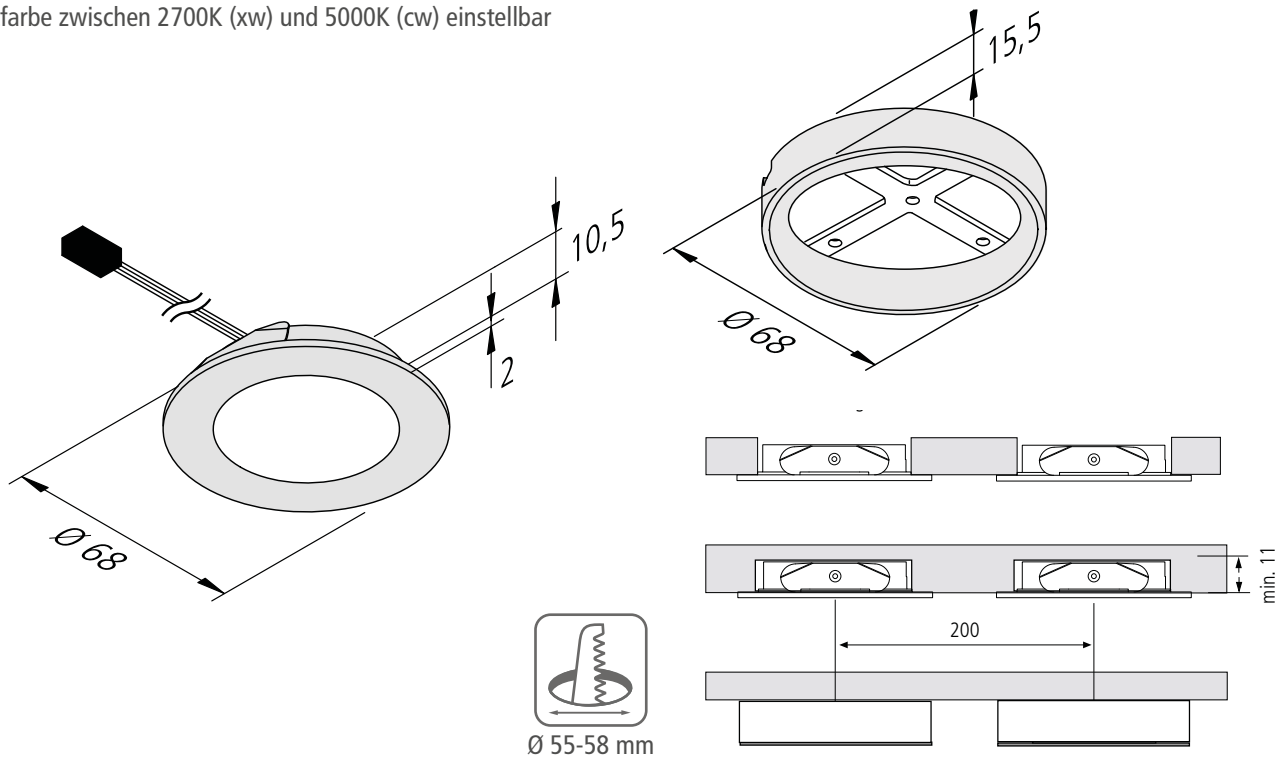

DYNAMIC FR 55

LED-Einbauleuchte mit Flächenlicht und einstellbarer Lichtfarbe

Einleitung

Anschluss: LED-Trafo DC 24 V
Lebensdauer: L70/B10 ≥ 54.000 Stunden
Energieeffizienz: LED: 113 lm/W Leuchte: **210 lm** (70 lm/W)
Farbwiedergabe: Ra/CRI > 93

Dynamic FR 55-LED		ww	nw	cw
0,5m	Ø 620	312 lx	328 lx	344 lx
1,0m	Ø 1240	78 lx	82 lx	86 lx
1,5m	Ø 1860	35 lx	36 lx	38 lx
2,0m	Ø 2480	20 lx	21 lx	22 lx
2,5m	Ø 3100	12 lx	13 lx	14 lx

Stromführungssysteme

Besonderheiten:

- auch für Blechmontage geeignet
- keine sichtbaren Lichtpunkte
- Lichtfarbe zwischen 2700K (xw) und 5000K (cw) einstellbar

Linienleuchten

Ein- & Anbauleuchten

Vitrinen- & Aufbauleuchten

Abbildung	Artikel-Nr.	Bezeichnung	Hinweis	Gewicht ca.
	610 017 901 03	Dynamic FR 55-LED 3W schwarz	<ul style="list-style-type: none"> • Lichtfarbe einstellbar zwischen ca. 2700K und 5000K • Anschlussleitung 2,5m mit Dynamic-Stecker 	70 g
	610 017 901 06	Dynamic FR 55-LED 3W chrom-matt		70 g
	610 017 901 08	Dynamic FR 55-LED 3W edelstahloptik		70 g
	610 578 301 08	3er Set Dynamic FR 55-LED 3W edelstahloptik	<ul style="list-style-type: none"> • inkl. Anbau-Funkfernbedienung und Trafo LED 24/15W 	70 g
	205 010 215 06	Aufbauring R 55 chrom-matt	<ul style="list-style-type: none"> • inkl. Befestigungsschraube 	11 g
	205 010 215 08	Aufbauring R 55 edelstahloptik		11 g
	615 000 505 32	24V Dynamic-Controller Funk 75W inkl. 4 Kanal-Funkfernbedienung schwarz	<ul style="list-style-type: none"> • als notwendiges Zubehör • für Farbwechsel, Dimmen und Schalten • mit 4-fach Verteiler • weitere Dynamic-Controller (u.a. WiFi + DALI) Seite 255 	130 g
	615 000 505 31	24V Dynamic-Controller Funk 75W inkl. Anbau-Funkfernbedienung edelstahloptik		105 g
	615 000 505 34	24V Dynamic-Controller Funk 75W inkl. Einbau-Funkfernbedienung edelstahloptik		80 g
	Zubehör	Verteiler und Verbindungsleitungen Seite 155 / LED Trafos 24V ab Seite 248 / DALI und WiFi Controller Seite 255		