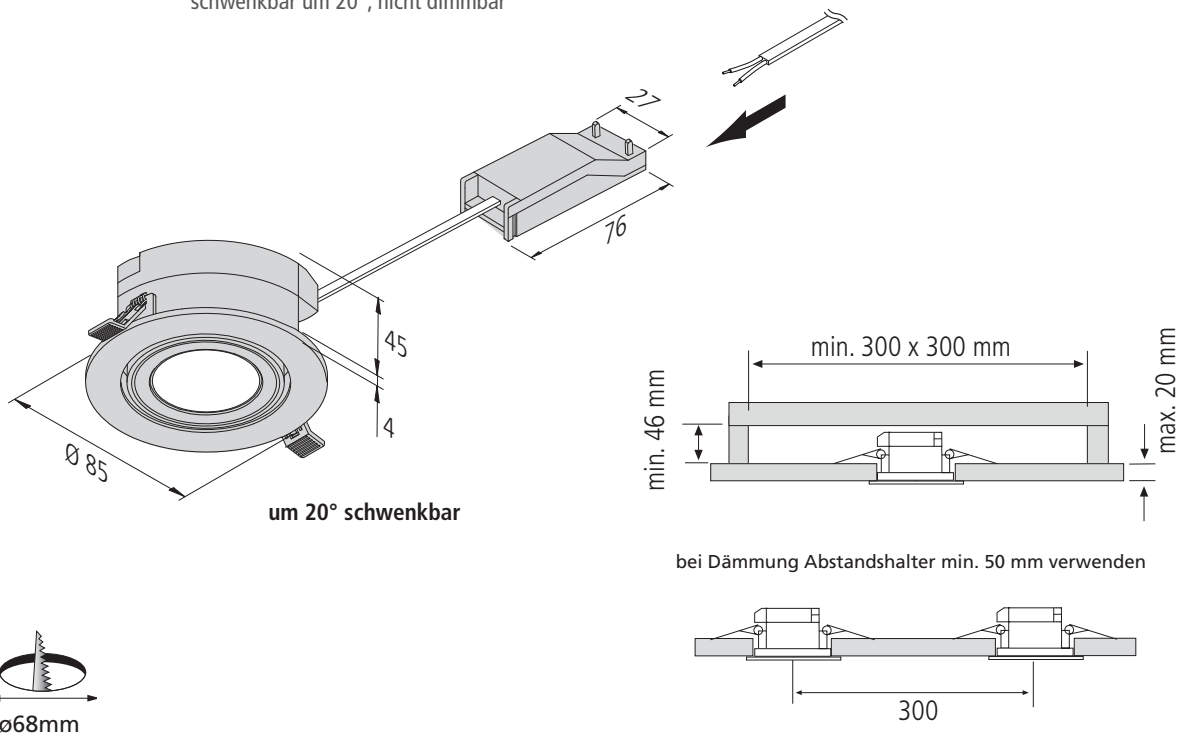

Eco HV SR 68-LED

Neu   

Schwenkbare Einbauleuchte mit zwei Lichtfarben für 230V

- Anschluss:** 220 - 240V / 50 - 60Hz
Lebensdauer: L70/B10 ≥ 40.000 Stunden
Energieeffizienz: LED: 129 lm/W Leuchte: 400 / 425 lm (80 / 85 lm/W); diese Leuchte enthält eingebaute, nicht austauschbare LED-Lampen der Energieklasse A bis A++
Farbwiedergabe: Ra/CRI > 80
Besonderheiten: zwei Lichtfarben am Strahler umschaltbar; Direktanschluss an 230 V mit integrierter Durchgangsverdrahtung; schwenkbar um 20°; nicht dimmbar

Eco HV SR68-LED		ww	nw
0,5m	Ø 290	2400 lx	2528 lx
1,0m	Ø 580	600 lx	632 lx
1,5m	Ø 870	267 lx	281 lx
2,0m	Ø 1160	150 lx	158 lx
2,5m	Ø 1450	96 lx	101 lx

Artikel-Nr.	Bezeichnung	Abbildung	Hinweis
202 029 410 01	Eco HV SR 68-LED 5W ww/nw weiß		<ul style="list-style-type: none"> Lichtfarbe ww (warm weiß) ca. 3000K, bzw. nw (neutral weiß) ca. 4000K am Strahler umschaltbar inkl. Anschlussklemme für 230V mit integrierter Durchgangsverdrahtung Ausstrahlungswinkel 38°
202 029 460 01	Eco HV SR 68-LED 5W ww/nw chrom-matt		