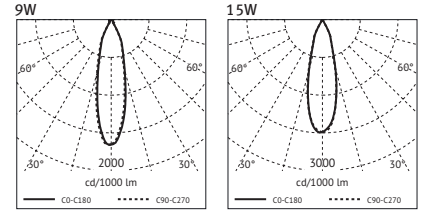

Kelvin	Weiß | White	Schwarz | Black		Ø, Höhe | Height	Watt	Beam	CRI	Lumen	
4000	APL-7NW01	APL-7NW02	Deckenanbauleuchte | Ceiling mounted luminaire	Ø 65 x H 120 mm	9W/100÷240V	28°	>80	560	
3000	APL-7WW01	APL-7WW02	Deckenanbauleuchte | Ceiling mounted luminaire	Ø 65 x H 120 mm	9W/100÷240V	28°	>80	520	
4000	APL-13NW01	APL-13NW02	Deckenanbauleuchte | Ceiling mounted luminaire	Ø 100 x H 140 mm	15W/100÷240V	28°	>80	1041	
3000	APL-13WW01	APL-13WW02	Deckenanbauleuchte | Ceiling mounted luminaire	Ø 100 x H 140 mm	15W/100÷240V	28°	>80	968	
Kelvin	Weiß | White	Schwarz | Black		Ø, Höhe | Height	Watt	Beam	CRI	Lumen	
4000	APL-7NW31	APL-7NW32	Pendelleuchte | Pendant luminaires	Ø 65 x H 200 mm	9W/100÷240V	28°	>80	560	
3000	APL-7WW31	APL-7WW32	Pendelleuchte | Pendant luminaires	Ø 65 x H 200 mm	9W/100÷240V	28°	>80	520	
4000	APL-13NW31	APL-13NW32	Pendelleuchte | Pendant luminaires	Ø 100 x H 180 mm	15W/100÷240V	28°	>80	1041	
3000	APL-13WW31	APL-13WW32	Pendelleuchte | Pendant luminaires	Ø 100 x H 180 mm	15W/100÷240V	28°	>80	968