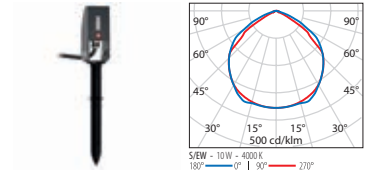

GUELL MICRO

LED-Scheinwerfer für den Außen- und Innenbereich, bestehend aus:

- Kompaktes Gehäuse aus gestrichenem Aluminiumdruckguss
- Diffusor aus extrahellem gehärtetem Flachglas, mit innen aufgebrachtem Siebdruck
- Kabelverschraubung M16x1.5 für Kabel mit Ø 5-10 mm
- LED Module 220-240V 50/60 Hz geschützt gegen Überspannung bis 500V

- Außenschrauben aus Edelstahl
- Montagebügel aus lackiertem Stahl
- Mit 1 Meter Kabel H05RN-F 3G1 mm²
- Erdspieß aus Technopolymer zur Erdbefestigung lieferbar
- Die Ausführungen GUELL MICRO KIT werden inklusive Erdspieß aus Technopolymer und einem 3-Meter-Kabel H05RN-F 3G1 mm² geliefert

- AN-96 / Metallic-Anthrazit / Strukturiert

GUELL MICRO

GUELL MICRO
KIT

Aktuelle Informationen finden Sie auf unserer Website
www.performanceinlighting.com

GUELL MICRO S/EW

IK06 1J xx3

LEISTUNG	KLASSE	☼	CRI	KELVIN	COS ϕ ≥ 0,9	OPTIKEN	WINKEL	LED-NENN- LICHTSTROM	LEUCHTEN- LICHTSTROM	L	B	LEBENSDAUER	FARBE/ RAL	ART.-NR.
Power LED 220-240 V 50/60 Hz														
10 W	I	-	80	4000	✓	S/EW	-	1485 lm	634 lm	70	10	35000 h	●	3101179
10 W	I	-	80	3000	✓	S/EW	-	1350 lm	611 lm	70	10	35000 h	●	3101178

GUELL MICRO KIT S/EW

IK06 1J xx3

LEISTUNG	KLASSE	☼	CRI	KELVIN	COS ϕ ≥ 0,9	OPTIKEN	WINKEL	LED-NENN- LICHTSTROM	LEUCHTEN- LICHTSTROM	L	B	LEBENSDAUER	FARBE/ RAL	ART.-NR.
Power LED 220-240 V 50/60 Hz														
10 W	I	-	80	4000	✓	S/EW	-	1485 lm	634 lm	70	10	35000 h	●	3101183
10 W	I	-	80	3000	✓	S/EW	-	1350 lm	611 lm	70	10	35000 h	●	3101182