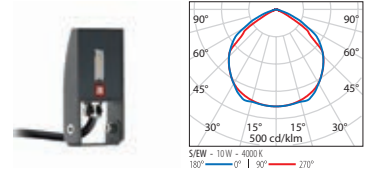

GUELL MICRO

LED-Scheinwerfer für den Außen- und Innenbereich, bestehend aus:

- Kompaktes Gehäuse aus gestrichenem Aluminiumdruckguss
- Diffusor aus extrahellem gehärtetem Flachglas, mit innen aufgebrachtem Siebdruck
- Kabelverschraubung M16x1.5 für Kabel mit Ø 5-10 mm
- LED Module 220-240V 50/60 Hz geschützt gegen Überspannung bis 500V

- Außenschrauben aus Edelstahl
- Montagebügel aus lackiertem Stahl
- Mit 1 Meter Kabel H05RN-F 3G1 mm²
- Erdspieß aus Technopolymer zur Erdbefestigung lieferbar
- Die Ausführungen GUELL MICRO KIT werden inklusive Erdspieß aus Technopolymer und einem 3-Meter-Kabel H05RN-F 3G1 mm² geliefert

- AN-96 / Metallic-Anthrazit / Strukturiert

GUELL MICRO

GUELL MICRO
KIT

Aktuelle Informationen finden Sie auf unserer Website
www.performanceinlighting.com

GUELL MICRO S/EW

IK06 1J xx3

LEISTUNG	KLASSE	☼	CRI	KELVIN	COS ϕ ≥ 0,9	OPTIKEN	WINKEL	LED-NENN- LICHTSTROM	LEUCHTEN- LICHTSTROM	L	B	LEBENSDAUER	FARBE/ RAL	ART.-NR.
Power LED 220-240 V 50/60 Hz														
10 W	I	-	80	4000	✓	S/EW	-	1485 lm	634 lm	70	10	35000 h	●	3101179
10 W	I	-	80	3000	✓	S/EW	-	1350 lm	611 lm	70	10	35000 h	●	3101178

GUELL MICRO KIT S/EW

IK06 1J xx3

LEISTUNG	KLASSE	☼	CRI	KELVIN	COS ϕ ≥ 0,9	OPTIKEN	WINKEL	LED-NENN- LICHTSTROM	LEUCHTEN- LICHTSTROM	L	B	LEBENSDAUER	FARBE/ RAL	ART.-NR.
Power LED 220-240 V 50/60 Hz														
10 W	I	-	80	4000	✓	S/EW	-	1485 lm	634 lm	70	10	35000 h	●	3101183
10 W	I	-	80	3000	✓	S/EW	-	1350 lm	611 lm	70	10	35000 h	●	3101182