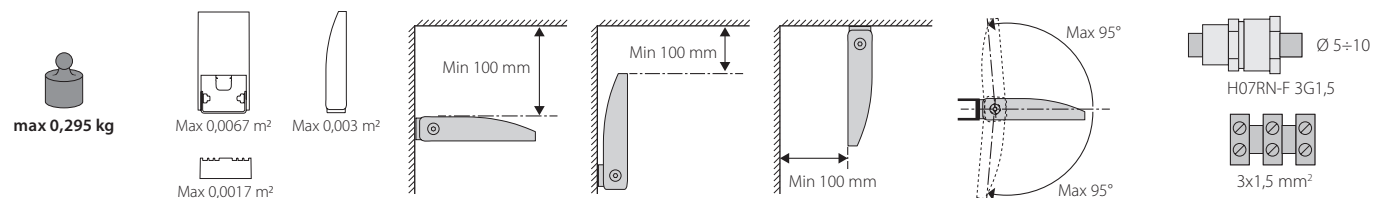

OPTIONALES ZUBEHÖR

BESCHREIBUNG	FARBE	ART.-NR.
GUELL MICRO		
Abzweigdose Y 3-WEGE D.14-17mm IP 68		310495
Abzweigdose Y 3-WEGE D.7-10.5mm IP 68		310496
Abzweigdose D.7-10.5mm IP 68		310513
Erdspieß	●	700191