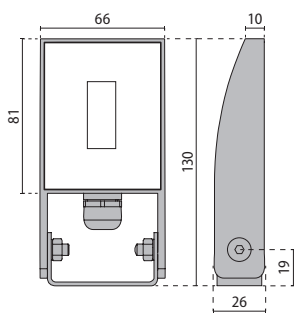

GUELL MICRO