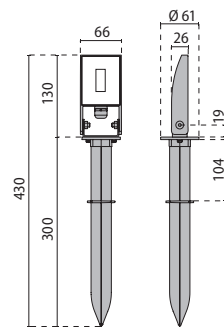

GUELL MICRO

LED-Scheinwerfer für den Außen- und Innenbereich, bestehend aus:

- Kompaktes Gehäuse aus gestrichenem Aluminiumdruckguss
- Diffusor aus extrahellem gehärtetem Flachglas, mit innen aufgebrachtem Siebdruck
- Kabelverschraubung M16x1.5 für Kabel mit Ø 5-10 mm
- LED Module 220-240V 50/60 Hz geschützt gegen Überspannung bis 500V

- Außenschrauben aus Edelstahl
- Montagebügel aus lackiertem Stahl
- Mit 1 Meter Kabel H05RN-F 3G1 mm²
- Erdspieß aus Technopolymer zur Erdbefestigung lieferbar
- Die Ausführungen GUELL MICRO KIT werden inklusive Erdspieß aus Technopolymer und einem 3-Meter-Kabel H05RN-F 3G1 mm² geliefert

- AN-96 / Metallic-Anthrazit / Strukturiert

GUELL MICRO

GUELL MICRO
KIT

Aktuelle Informationen finden Sie auf unserer Website
www.performanceinlighting.com

GUELL MICRO S/EW

IK06 1J xx3

LEISTUNG	KLASSE	☼	CRI	KELVIN	COS ϕ ≥ 0,9	OPTIKEN	WINKEL	LED-NENN- LICHTSTROM	LEUCHTEN- LICHTSTROM	L	B	LEBENSDAUER	FARBE/ RAL	ART.-NR.
Power LED 220-240 V 50/60 Hz														
10 W	I	-	80	4000	✓	S/EW	-	1485 lm	634 lm	70	10	35000 h	●	3101179
10 W	I	-	80	3000	✓	S/EW	-	1350 lm	611 lm	70	10	35000 h	●	3101178

OPTIONALES ZUBEHÖR

BESCHREIBUNG	FARBE	ART.-NR.
GUELL MICRO		
Abzweigdose Y 3-WEGE D.14-17mm IP 68		310495
Abzweigdose Y 3-WEGE D.7-10.5mm IP 68		310496
Abzweigdose D.7-10.5mm IP 68		310513
Erdspieß	●	700191