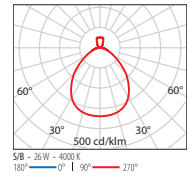

## FL ROUND 333 AB MP CORONA

IK06 1J xx3 - 650°

LEISTUNG	KLASSE	DIN EN 12464-1	CRI	KELVIN	COS Φ ≥ 0,9	OPTIKEN	WINKEL	LED-NENN-LICHTSTROM	LEUCHTEN-LICHTSTROM	L	B	LEBENSDAUER	FARBE/RAL	ART-NR.
<b>Power LED 220-240 V 50/60 Hz</b>														
26 W	I	-	-	80 4000	✓	S/B	2 x 47°	3300 lm	2700 lm	80	10	50000 h	○	<b>8333661263410</b>
26 W	I	-	-	80 3000	✓	S/B	2 x 47°	3200 lm	2620 lm	80	10	50000 h	○	<b>8333661263310</b>
11 W	I	-	✓	80 4000	✓	S/B	2 x 47°	1500 lm	1280 lm	80	10	50000 h	○	<b>8333661123410</b>
11 W	I	-	✓	80 3000	✓	S/B	2 x 47°	1460 lm	1240 lm	80	10	50000 h	○	<b>8333661123310</b>

## FL ROUND 333 AB OP CORONA

IK06 1J xx3 - 650°

LEISTUNG	KLASSE	DIN EN 12464-1	CRI	KELVIN	COS Φ ≥ 0,9	OPTIKEN	WINKEL	LED-NENN-LICHTSTROM	LEUCHTEN-LICHTSTROM	L	B	LEBENSDAUER	FARBE/RAL	ART-NR.
<b>Power LED 220-240 V 50/60 Hz</b>														
26 W	I	-	-	80 4000	✓	S/B	2 x 56°	3300 lm	2810 lm	80	10	50000 h	○	<b>8333691263410</b>
26 W	I	-	-	80 3000	✓	S/B	2 x 56°	3200 lm	2730 lm	80	10	50000 h	○	<b>8333691263310</b>
11 W	I	-	-	80 4000	✓	S/B	2 x 56°	1500 lm	1330 lm	80	10	50000 h	○	<b>8333691123410</b>
11 W	I	-	-	80 3000	✓	S/B	2 x 56°	1460 lm	1290 lm	80	10	50000 h	○	<b>8333691123310</b>