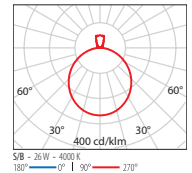

Power LED - dimmbar DALI 220-240 V 50/60 Hz

26 W	I	-	-	80 4000	✓	S/B	2 x 56°	3300 lm	2810 lm	80	10	50000 h	○	8333691266410
26 W	I	-	-	80 3000	✓	S/B	2 x 56°	3200 lm	2730 lm	80	10	50000 h	○	8333691266310
11 W	I	-	-	80 4000	✓	S/B	2 x 56°	1500 lm	1330 lm	80	10	50000 h	○	8333691126410
11 W	I	-	-	80 3000	✓	S/B	2 x 56°	1460 lm	1290 lm	80	10	50000 h	○	8333691126310