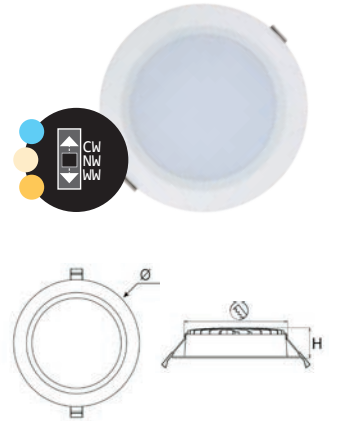

ERO

ERO

- LED Einbaudownlight
- Gehäuse aus Alu-Druckguss
- Lichtfarben umschaltbar 3000K, 4000K, 5700K
- Frontseite IP54 (bei geschlossener Decke)
- Geringe Einbautiefe
- Breite Lichtverteilung
- Sofortstart
- Externer LED Treiber von marktführenden Herstellern wie Philips, Osram, Tridonic, etc.
- Schutzklasse II

Auf Anfrage:

- Dimmbare Version

- LED recessed downlight
- Body in die-cast aluminium
- Switchable white 3000K, 4000K, 5700K
- Front IP54 (at closed ceiling)
- Low mounting depth
- Wide beam
- Instant start
- Remote power supply from leading manufacturers such as Philips, Osram, Tridonic, etc.
- Protection class II

Adapterringe zum Einbau bei vorhandenen Deckenausschnitten | Adapter rings for installation with existing ceiling cutout

Z-RERO195 NEW

- Für ERO-18 bei vorhandenem Deckenausschnitt Ø195 mm
- Weitere Durchmesser auf Anfrage
- For ERO-18 with existing ceiling cutout Ø195 mm
- Other diameters on request

Z-RERO228 NEW

- Für ERO-18 bei vorhandenem Deckenausschnitt Ø228 mm
- Weitere Durchmesser auf Anfrage
- For ERO-18 with existing ceiling cutout Ø228 mm
- Other diameters on request

*Die Leuchten werden mit einer festverbauten LED der Effizienzklassen A++ - A geliefert und können nicht ausgetauscht werden. The luminaires are supplied with an integrated LED, which cannot be replaced. Efficiency classes A++ - A