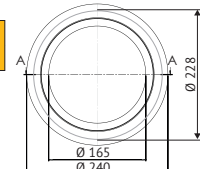

Adapterringe zum Einbau bei vorhandenen Deckenausschnitten | Adapter rings for installation with existing ceiling cutout

Z-RERO195 NEW

- Für ERO-18 bei vorhandenem Deckenausschnitt Ø195 mm
- Weitere Durchmesser auf Anfrage
- For ERO-18 with existing ceiling cutout Ø195 mm
- Other diameters on request

Z-RERO228 NEW

- Für ERO-18 bei vorhandenem Deckenausschnitt Ø228 mm
- Weitere Durchmesser auf Anfrage
- For ERO-18 with existing ceiling cutout Ø228 mm
- Other diameters on request

*Die Leuchten werden mit einer festverbauten LED der Effizienzklassen A++ - A geliefert und können nicht ausgetauscht werden. The luminaires are supplied with an integrated LED, which cannot be replaced. Efficiency classes A++ - A