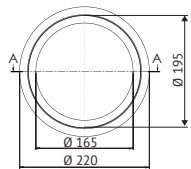

Adapterringe zum Einbau bei vorhandenen Deckenausschnitten | Adapter rings for installation with existing ceiling cutout

Z-RERO195 NEW

- Für ERO-18 bei vorhandenem Deckenausschnitt Ø195 mm
- Weitere Durchmesser auf Anfrage
- For ERO-18 with existing ceiling cutout Ø195 mm
- Other diameters on request

Z-RERO228 NEW

- Für ERO-18 bei vorhandenem Deckenausschnitt Ø228 mm
- Weitere Durchmesser auf Anfrage
- For ERO-18 with existing ceiling cutout Ø228 mm
- Other diameters on request

*Die Leuchten werden mit einer festverbauten LED der Effizienzklassen A++ - A geliefert und können nicht ausgetauscht werden. The luminaires are supplied with an integrated LED, which cannot be replaced. Efficiency classes A++ - A