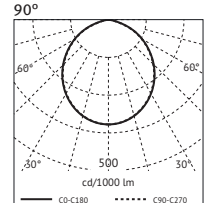

On request:

- Dimmable version

Kelvin	Weiß White	Watt	Beam	CRI	Lumen
5700	ERO-15WWSCW1	15W/AC 220-240V	90°	>80	1320
4000					1470
3000					1250
5700	ERO-18WWSCW1	18W/AC 220-240V	90°	>80	1730
4000					1850
3000					1460
5700	ERO-25WWSCW1	25W/AC 220-240V	90°	>80	2275
4000					2467
3000					2091

Adapterringe zum Einbau bei vorhandenen Deckenausschnitten | Adapter rings for installation with existing ceiling cutout

Z-RERO195 NEW

- Für ERO-18 bei vorhandenem Deckenausschnitt Ø195 mm
- Weitere Durchmesser auf Anfrage
- For ERO-18 with existing ceiling cutout Ø195 mm
- Other diameters on request

Z-RERO228 NEW

- Für ERO-18 bei vorhandenem Deckenausschnitt Ø228 mm
- Weitere Durchmesser auf Anfrage
- For ERO-18 with existing ceiling cutout Ø228 mm
- Other diameters on request

*Die Leuchten werden mit einer festverbauten LED der Effizienzklassen A++ - A geliefert und können nicht ausgetauscht werden. The luminaires are supplied with an integrated LED, which cannot be replaced. Efficiency classes A++ - A