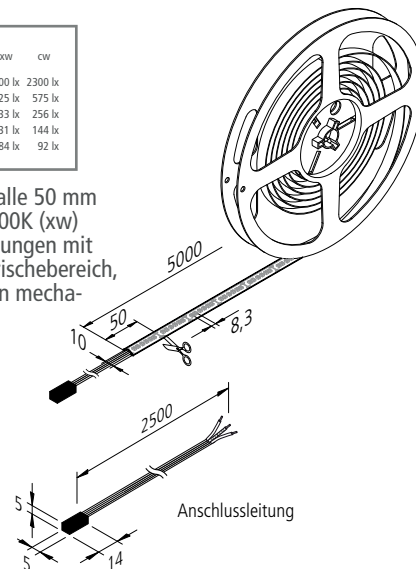

- **Anschluss:** LED-Trafo DC 24 V
- **Lebensdauer:** L90/B10 ≥ 50.000 Stunden
- **Energieeffizienz:** LED: 130 lm/W; Leuchte: **1300 lm/m** (87 lm/W)
- **Farbwiedergabe:** Ra/CRI > 92
- **Besonderheiten:** max. 5 m Tape pro Anschlussleitung; schnelle und einfache Montage durch doppelseitiges Klebeband; Streifen alle 50 mm kürzbar (Markierung zwischen den LEDs); Lichtfarbe zwischen 2700K (xw) und 5000K (cw) einstellbar; dank IP54 ideal geeignet für Anwendungen mit erhöhter Schutzart (allg. Feuchtigkeit, Bad- und Küchenbereich, Frischebereich, Ladenbau). Die Silikon Vergussmasse garantiert einen zusätzlichen mechanischen Schutz, z.B. bei regelmäßigen Reinigungsarbeiten.

Dynamic LED Tape S		xw	cw
0,5m	∅ 650	2100 lx	2300 lx
1,0m	∅ 1300	525 lx	575 lx
1,5m	∅ 1950	233 lx	256 lx
2,0m	∅ 2600	131 lx	144 lx
2,5m	∅ 3250	84 lx	92 lx